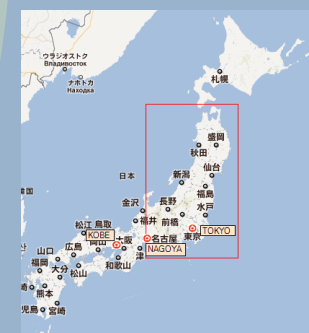

We take it personally

東京湾 バージサービス & 中京、東日本/東北/北海道 フィーダーサービス

東京湾バージサービス

千葉、川崎⇄東京/横浜
横浜⇄東京

東京湾 バージサービス

エリア/港名	スケジュール
東京湾 千葉/川崎/横浜	千葉(火)→横浜(火)→千葉(火) 川崎(水)→横浜(水)→川崎(水) 東京(火)→千葉(火) 東京(水)→川崎(水) 千葉(土)→川崎(土)→東京(土) 横浜(月)→東京(月)→横浜(火)

中京フィーダーサービス

清水、御前崎⇄横浜/東京/四日市

* 豊橋はお手数ですが、弊社アジア部までお問い合わせ下さい。
(06-6266-6032)

中京フィーダースケジュール

エリア/港名	スケジュール
中京 清水/御前崎	横浜/東京(土)→清水(日)→御前崎(日)→横浜/東京(月)→清水(火)→御前崎(火)→横浜/東京(水) 清水(日)→御前崎(日)→四日市(月)
中京 豊橋	お問い合わせ下さい

東日本/東北/北海道フィーダースケジュール	
エリア/港名	スケジュール
東日本 鹿島/常陸那珂	横浜/東京(木)→鹿島(金)→常陸那珂(金)→横浜/東京(土)
北海道 苫小牧	横浜(月/火)→苫小牧(金)→横浜(月/火)
東北 八戸/釜石/仙台	横浜/東京(水/木)→仙台(金)→横浜/東京(土)→仙台(日/月)→横浜/東京(火/水) 横浜/東京(水)→釜石(金)→八戸(土)→横浜/東京(火)

**東日本/東北/北海道
フィーダーサービス**
苫小牧、八戸、釜石、仙台、常陸那珂、鹿島
⇄横浜/東京

お問い合わせ先:
アジア部
東京: 03-3493-6188
大阪: 06-6266-6032

もしくは、担当営業、カスタマーサービス部迄、お気軽にご相談下さい。