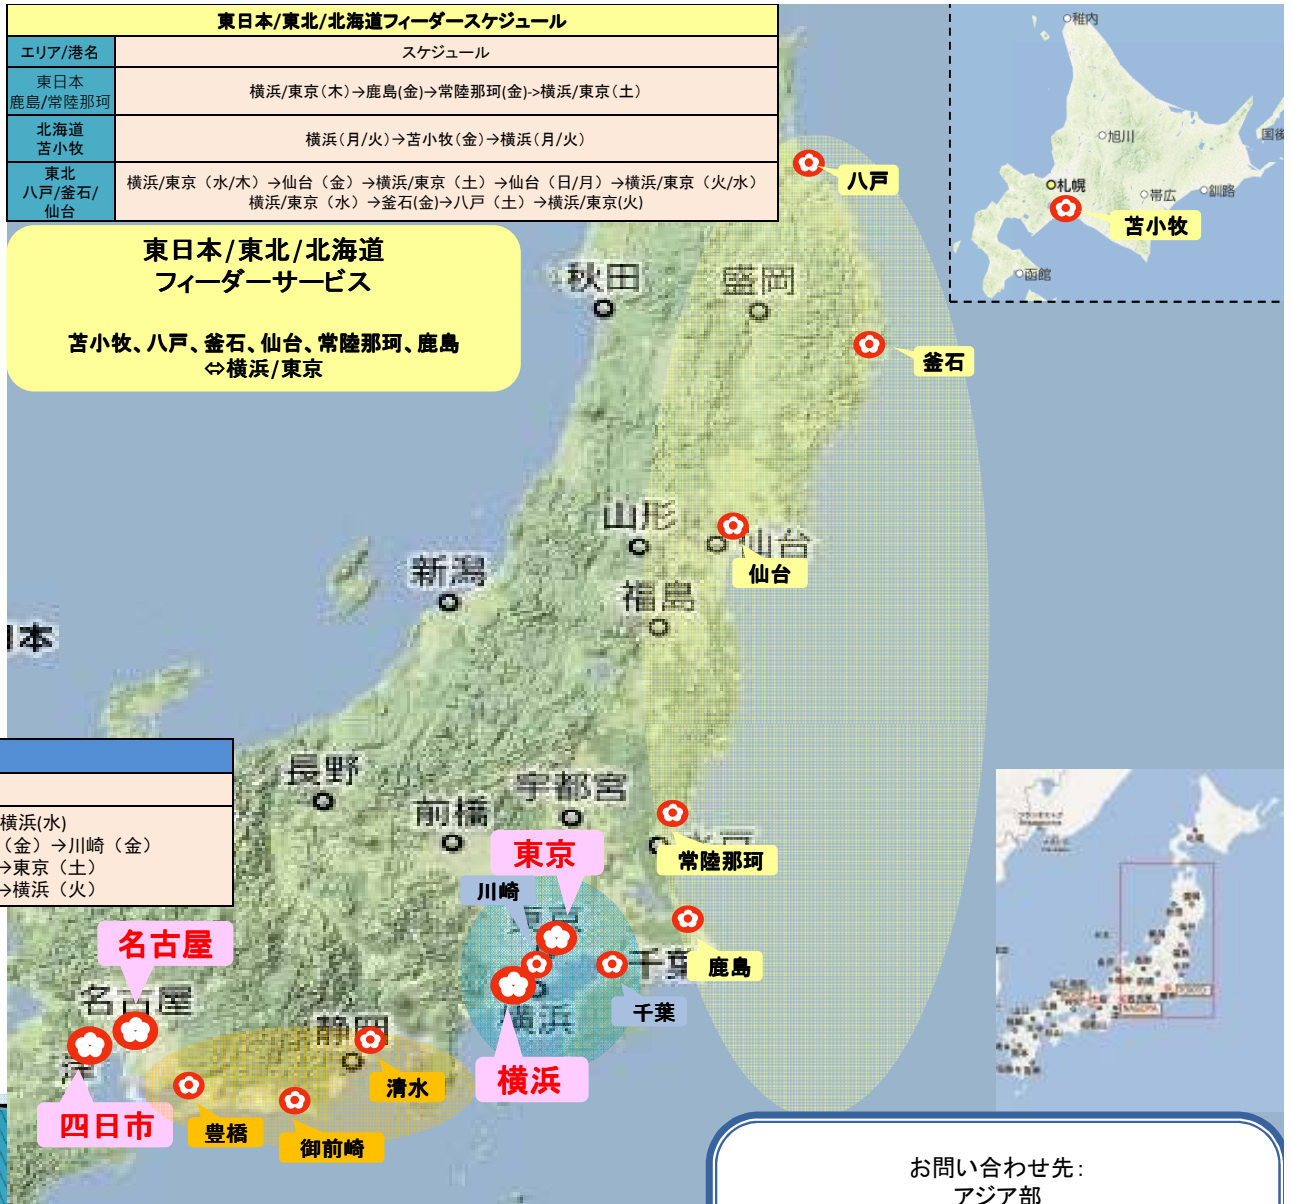

We take it personally

東京湾 バージサービス
&
中京、東日本/東北/北海道
フィーダーサービス

東京湾バージサービス

千葉、川崎⇄東京/横浜
横浜⇄東京

東京湾 バージサービス

エリア/港名	スケジュール
東京湾 千葉/川崎/横浜	千葉(火)→川崎(水)→横浜(水) 横浜(木)→東京(木)→千葉(金)→川崎(金) 千葉(土)→川崎(土)→東京(土) 横浜(月)→東京(月)→横浜(火)

中京フィーダーサービス

清水、御前崎⇄横浜/東京/四日市

* 豊橋はお手数ですが、弊社アジア部までお問い合わせ下さい。
(06-6266-6032)

中京フィーダースケジュール

エリア/港名	スケジュール
中京 清水/御前崎	横浜/東京(土)→清水(日)→御前崎(日)→横浜/東京(月)→清水(火)→御前崎(火)→横浜/東京(水) 清水(日)→御前崎(日)→四日市(月)
中京 豊橋	お問い合わせ下さい

東日本/東北/北海道フィーダースケジュール

エリア/港名	スケジュール
東日本 鹿島/常陸那珂	横浜/東京(木)→鹿島(金)→常陸那珂(金)→横浜/東京(土)
北海道 苫小牧	横浜(月/火)→苫小牧(金)→横浜(月/火)
東北 八戸/釜石/仙台	横浜/東京(水/木)→仙台(金)→横浜/東京(土)→仙台(日/月)→横浜/東京(火/水) 横浜/東京(水)→釜石(金)→八戸(土)→横浜/東京(火)

東日本/東北/北海道
フィーダーサービス

苫小牧、八戸、釜石、仙台、常陸那珂、鹿島
⇄横浜/東京