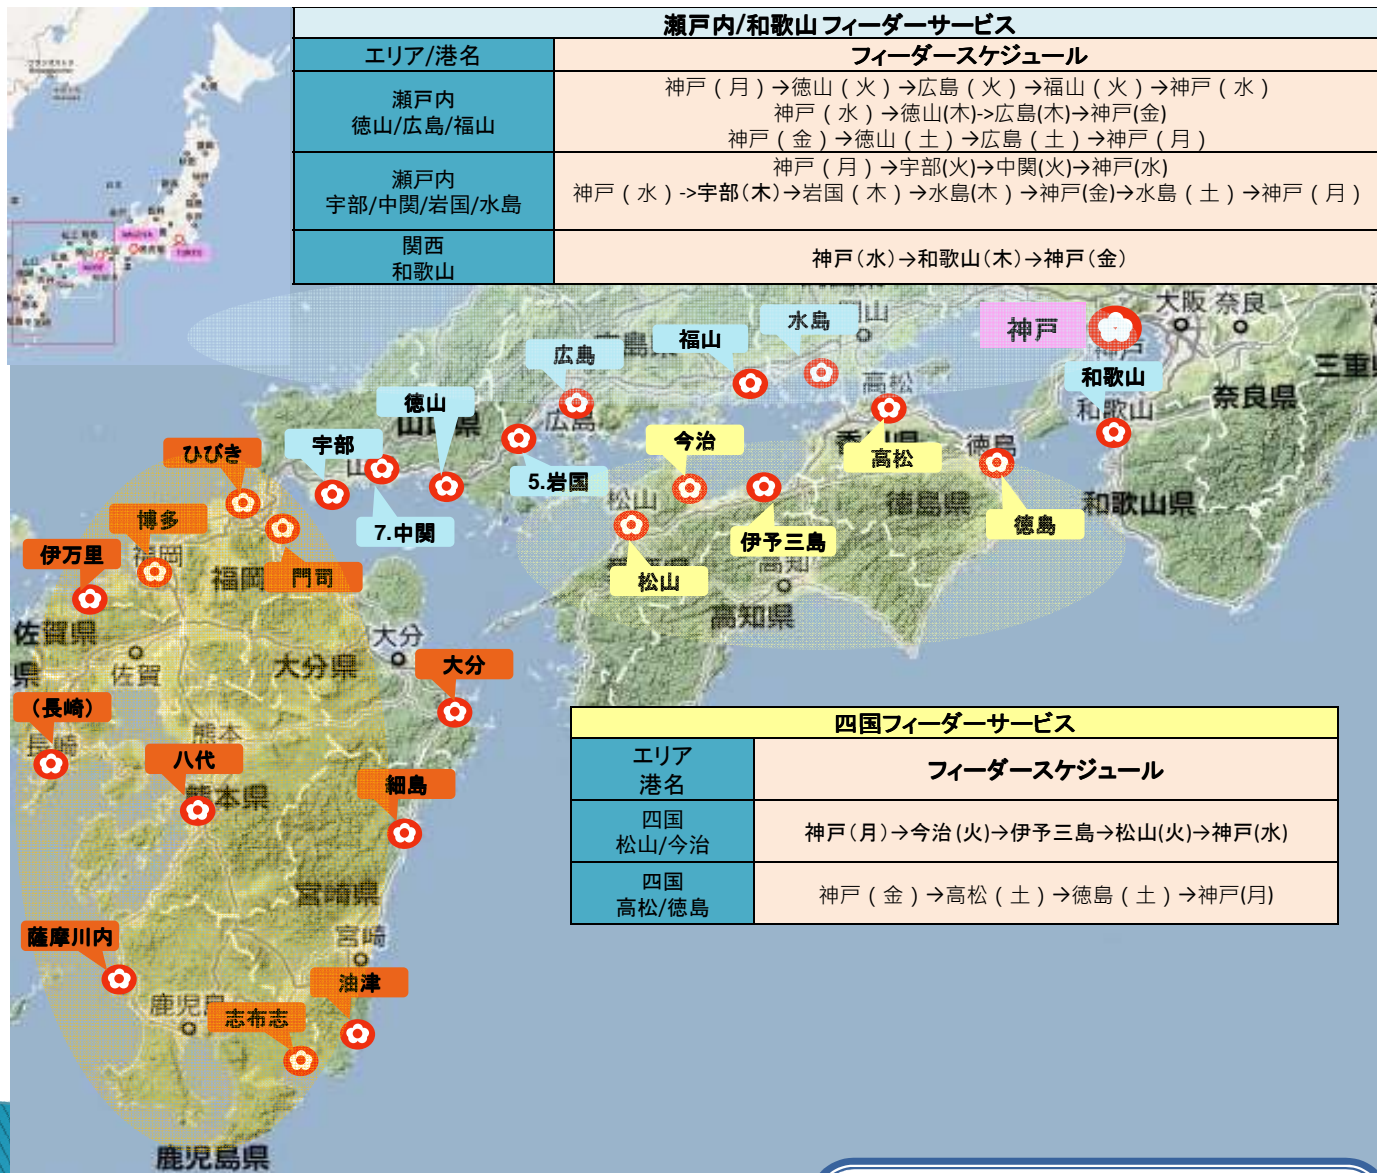

We take it personally

西日本フィーダーサービス

瀬戸内 / 和歌山エリア
和歌山 水島 福山 広島 岩国
徳山 中関 宇部

九州エリア
北九州: ひびき 門司 博多 伊万里
西九州: 薩摩川内 八代 (長崎)
東九州: 大分 細島 油津 志布志

四国エリア
徳島 高松 今治 松山

九州 フィーダーサービス

エリア/港名	フィーダースケジュール
北九州エリア ひびき/門司/博多	神戸(月)→博多(火)→ひびき(火)→門司(火)→神戸(水) →ひびき(木)→門司(木)→神戸(金)→博多(土)→伊万里(土)→神戸(月)
東九州エリア 大分/細島/油津/志布志	神戸(金)→志布志(土)→油津(土)→細島(土)→神戸(月) 神戸(水)→大分(土)→神戸(月)
西九州エリア 薩摩川内/八代/長崎	神戸(金)→薩摩川内(月)→八代(月)→神戸(水) *長崎: お問い合わせ下さい